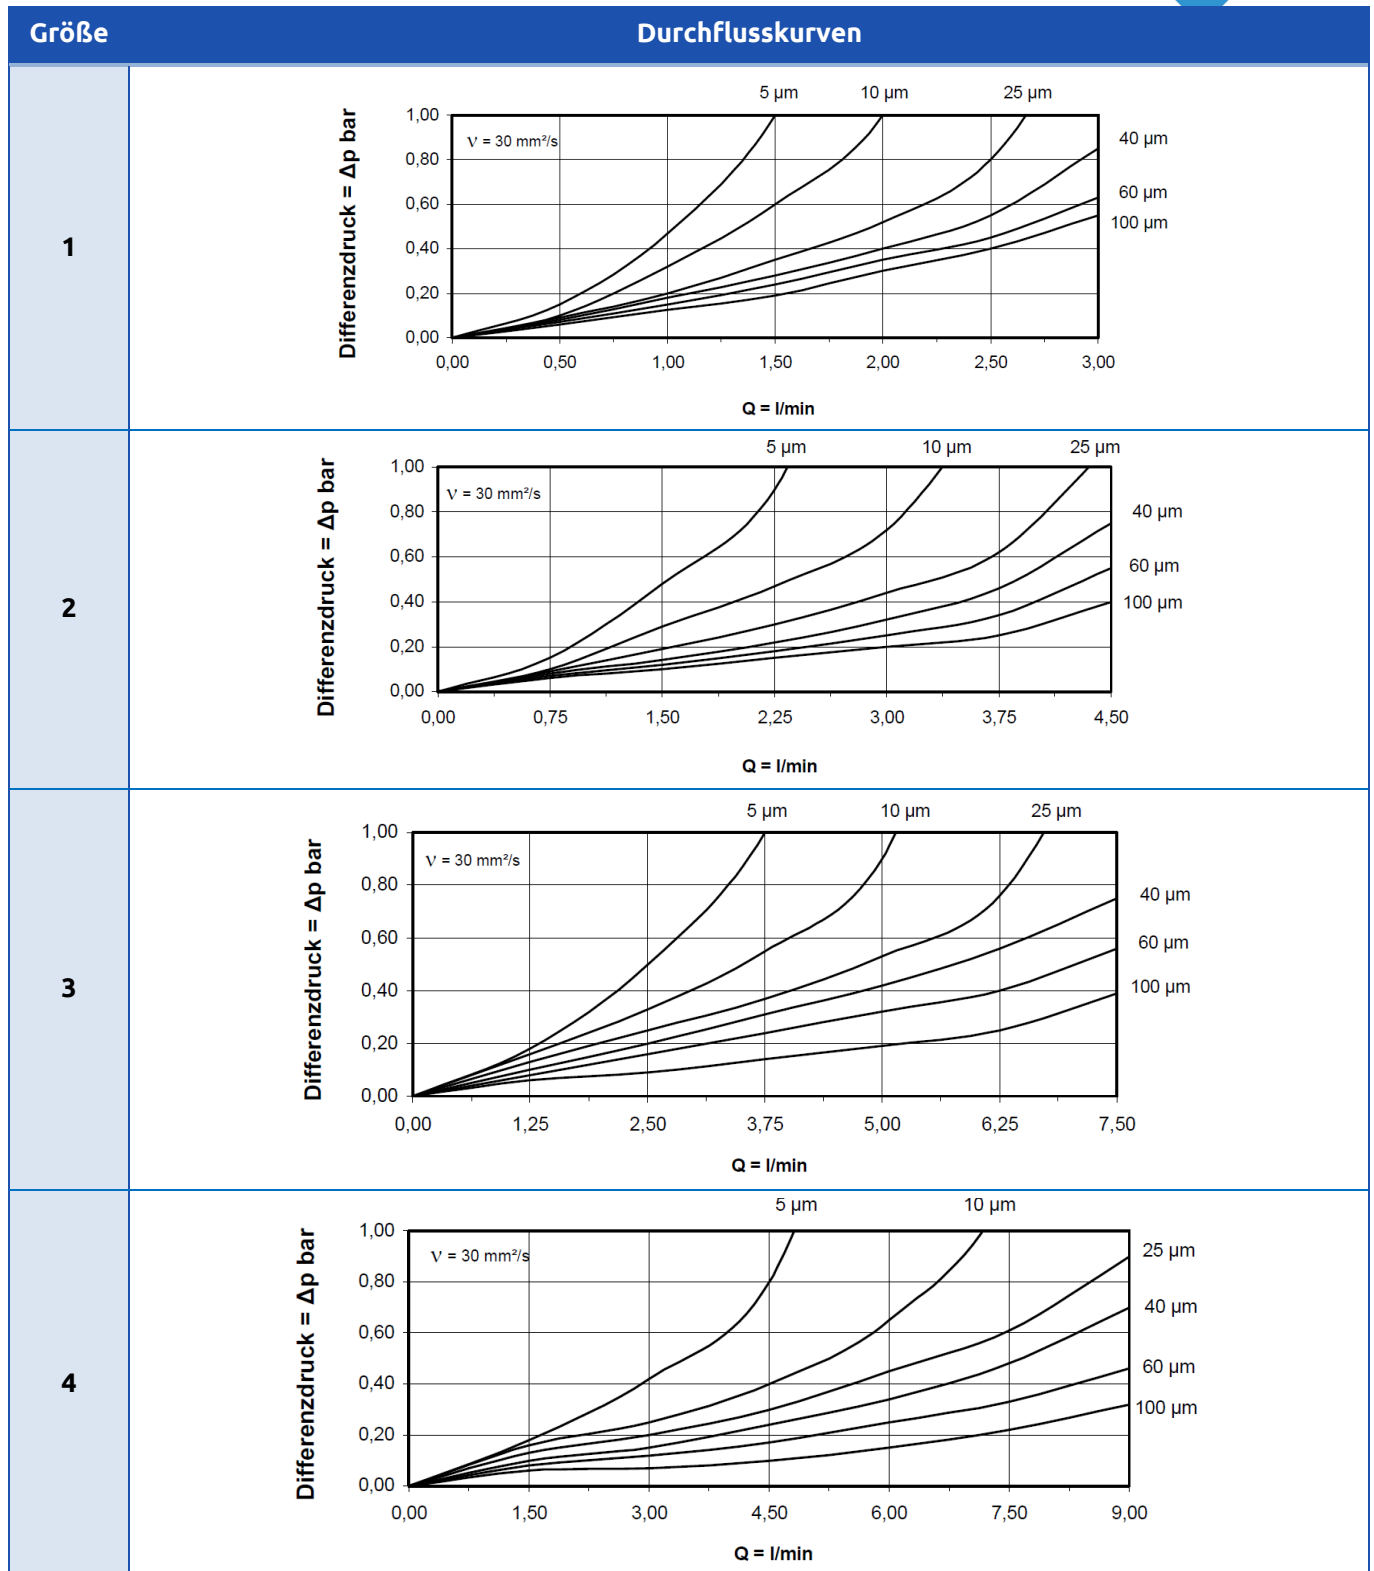

Cartridge-Filtereinsätze

Stand 13.07.2021